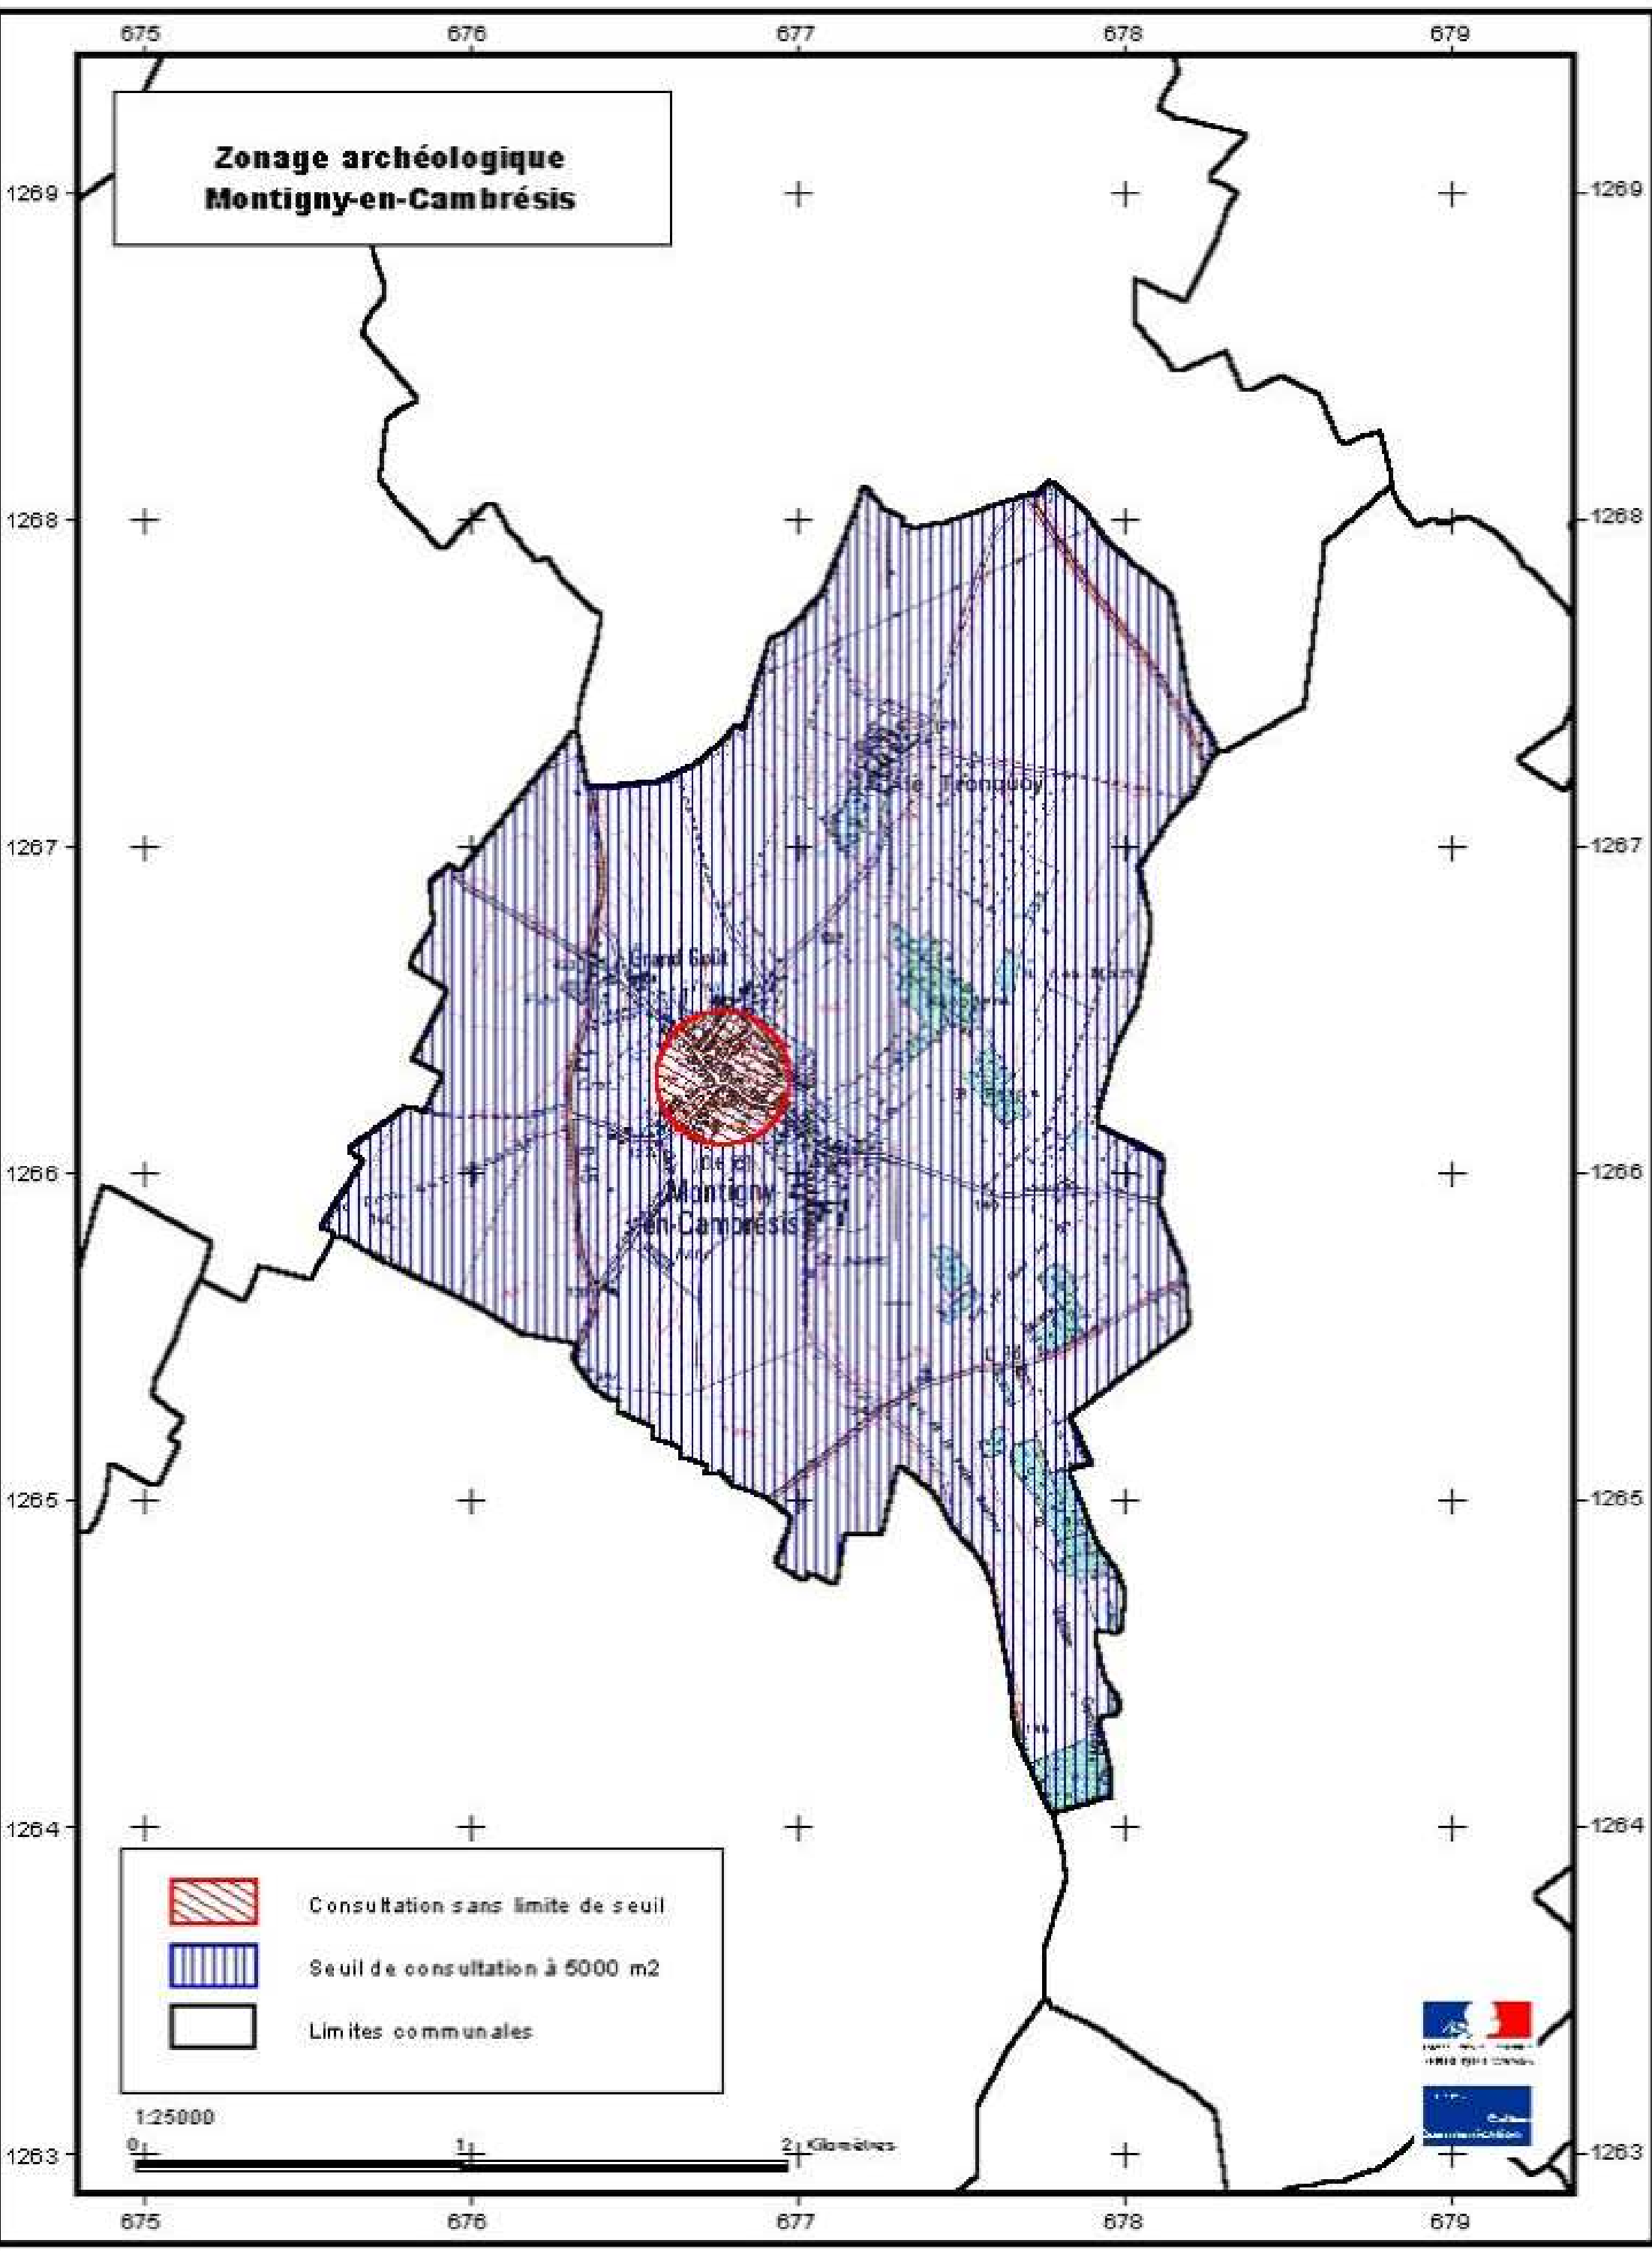

Zonage archéologique Montigny-en-Cambrésis

-  Consultation sans limite de seuil
-  Seuil de consultation à 5000 m2
-  Limites communales

1:25000

0 1 2 Kilomètres